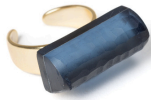

0226 02074
€49

BORDEAUX

BLUE

RUST

GRIFT

0226 02075
€49

BORDEAUX

BLUE

RUST

EDGE

0226 02076
€89

BORDEAUX

BLUE

RUST

CINDER

0226 02081
€239