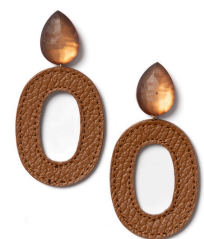

BLUE

RUST

RUST

RUST

RUST

KANO

0226 02005
€194

BORDEAUX